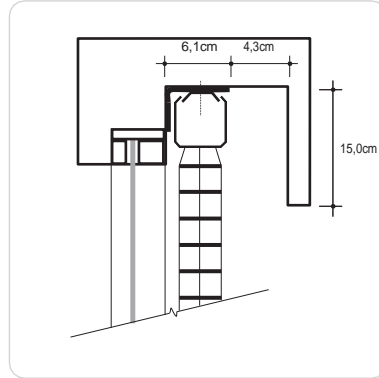

3. Meça as alturas A1 e A2, conforme o desenho acima e não desconte nada. Caso o vão seja irregular, considere a maior altura.

4. Se for solicitado o bandô deve-se somar as medidas da tabela ao lado às do quadro acima:

Acionamento Easy Control Pro

Bandô	Profundidade
Todas as coleções	3 cm

Acionamento Standard

Bandô	Profundidade
Todas as coleções	2,1 cm

Fora do Vão

1. Meça a altura (A) e a largura (L) e acrescente 10cm em cada um dos 4 lados para solicitar a sua persiana.

INSTALAÇÃO E FIXAÇÃO

Acionamento Standard - Lâminas 50mm

Instalação parede ou teto - Madeira 50mm

Instalação em sanca - Madeira 50mm

Instalação com afastador - Madeira 50mm

Acionamento EasyControl PRO - Lâminas 50mm