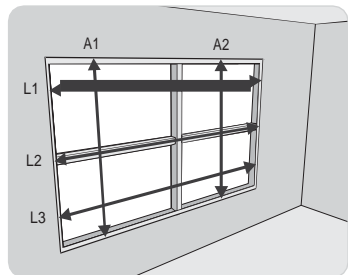

MEDIÇÃO

Importante: considere os elementos: cortineiros, sancas, abertura da janela e puxadores que poderão influenciar a necessidade de afastamento para instalação da persiana.

Dentro do Vão

1. Profundidade mínima do vão para embutir o trilho superior:

	sem Bandô
Standard 50mm	10,5 cm
EasyControl PRO 50mm	7,4 cm
Motorizado 50mm	10,5 cm

2. Meça as larguras L1, L2 e L3, conforme o desenho acima e desconte 0,5cm. Caso o vão seja irregular, considere a menor largura e dê o desconto.

3. Meça as alturas A1 e A2, conforme o desenho acima e não desconte nada. Caso o vão seja irregular, considere a maior altura.

4. Se for solicitado o bandô deve-se somar as medidas da tabela ao lado às do quadro acima:

Acionamento Easy Control Pro

Bandô	Profundidade
Todas as coleções	3 cm

Acionamento Standard

Bandô	Profundidade
Todas as coleções	2,1 cm