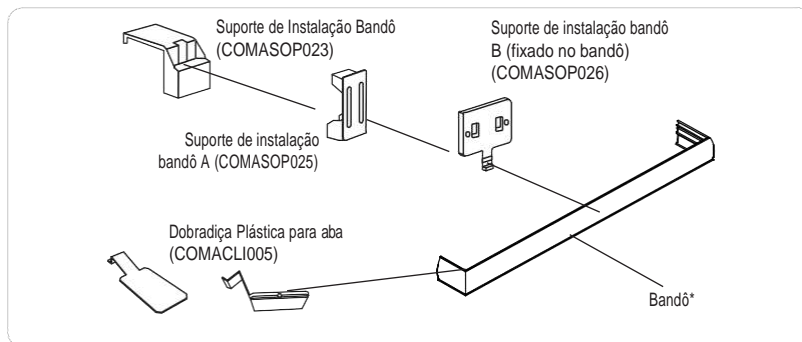

Suporte Bandô Acionamento Easy Control PRO

Características - Acionamento EasyControl PRO

Coleções	Modern / Deco / Classic Select / Tech	Bamboo	Natural Allure	Eco Wood
Trilho sup. (coord.): prof. x altura	5,4X5,9cm	5,4X5,9cm	5,4X5,9cm	5,4X5,9cm
Modelo Cinta (cor)	coordenada	coordenada	coordenada	coordenada
Modelo Fita larga	19 cores			
Cores de cordão ou corrente de acion.	coordenados	coordenados	coordenados	coordenados
Peso aproximado persiana em kg/m² Tamanho Referencial 150cmX180cm	1,94	2,5	2,6	2,75

DIAGRAMA DE CORDÃO

Altura da Persiana (cm)	Altura da Corrente/ Cordão (cm)	Tipo
Até 90	60	Cordão*
90,1 a 151	90	Cordão*
151,1 a 170	120	Cordão*
170,1 a 210	150	Cordão*
210,1 a 270	180	Cordão*
270,1 a 305	240	Cordão*

- Neste acionamento, é possível em um só comando (cordão ou corrente contínuo) efetuar todas as operações: subir/descer a persiana e bascular suas lâminas.

- Altura de cordões opcionais: 275cm, 310cm e 340cm também disponível em cores coordenadas.

* Componentes coordenados.

DIAGRAMA DE CINTAS

D - Controle direito

E - Controle esquerdo

Acionamento EasyControl PRO - Lâmina 50 mm

Coleções: Bamboo (BMB) e Eco Wood (E50)

Largura (cm)	Quantidade de Cintas	Distância da borda (cm)	Controles
60,0 - 80,0	2	17	D - E
80,1 - 114,0	3	17	D - E
114,1 - 142,0	4	17	D - E
142,1 - 182,0	5	17	D - E
182,1 - 228,0	6	17	D - E