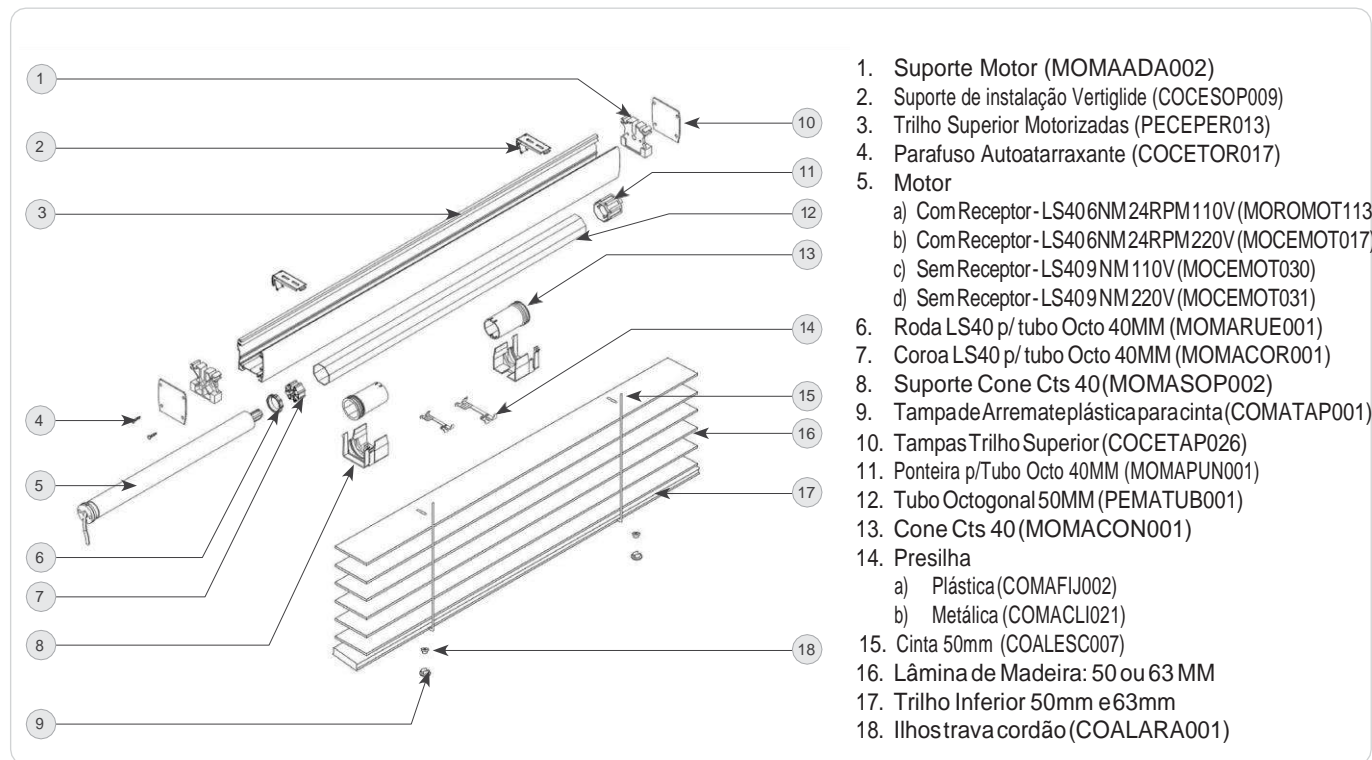

DIAGRAMA DE FURAÇÃO

Para proporcionar um melhor acabamento, o acionamento EasyControl PRO pode apresentar a furação de lâmina intercalada conforme diagrama indicado abaixo:

Quantidade de Cintas	Coleções Classic (CLS), Deco (DCO), Modern (MDN), Select (NVU), Tech (TCH), Allure (CLL) e Natural (CTP)	Coleções: Bamboo (BMB) e Eco Wood (E50)
2 cintas		
3 cintas		
4 cintas		
5 cintas		
6 cintas		

Legenda:

 Cinta/Fita + cordão de Acionamento: Com furação na lâmina

 Cinta/Fita: sem furação na lâmina

Motorização Somfy

Características - Acionamento Motorizado

Coleções	Modern / Deco / Classic / Select / Tech	Bamboo	Natural Allure	Eco Wood
Trilho sup. (coord.): prof. x altura	73mm x 73mm	73mm x 73mm	73mm x 73mm	73mm x 73mm
Modelo Cinta (cor)	coordenada	coordenada	coordenada	coordenada
Modelo Fita larga	N/D	N/D	N/D	N/D
Cores de cordão ou corrente de acion.	coordenados	coordenados	coordenados	coordenados
Peso aproximado persiana em kg/m ² Tamanho Referencial 150cmX180cm	2,62	3,07	3,20	3,33