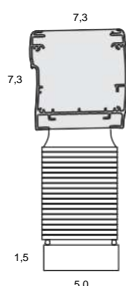

Dimensão dos Trilhos (cm)