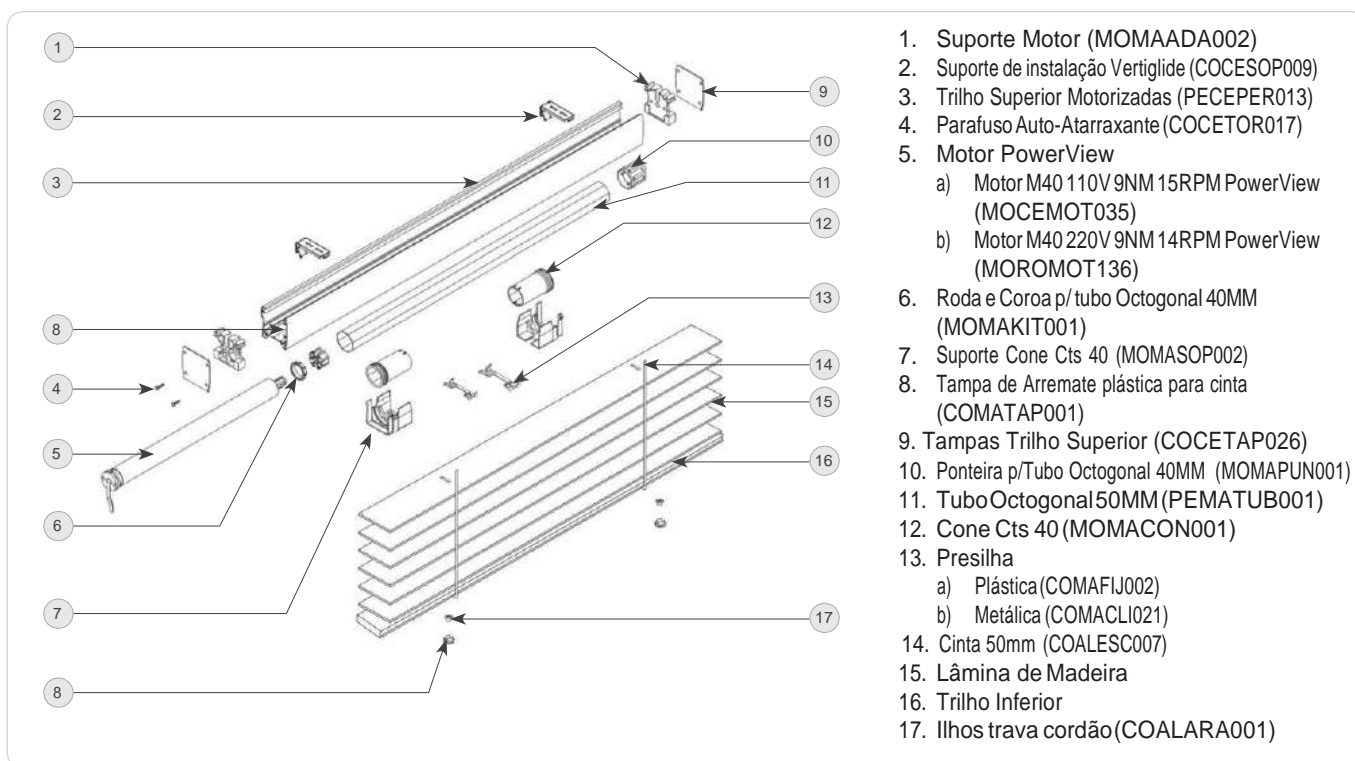

Persianas de Madeira Country Woods - Motorização PowerView 110V / 220V

Sem opção de afastador nesse acionamento

Coleção	Largura Mínima (cm)	Largura Máxima (cm)	Altura Mínima (cm)	Altura Máxima (cm)	Área Máxima (m²)
Bamboo Wood 50 (BMB)	80	222	30	350	7
Allure Wood 50 (CLL)	80	226	30	350	6,6
Natural Wood 50 (CTP)	80	226	30	350	6,6
Classic Wood 50 (CLS)	80	256	30	350	7,3
Deco Wood 50 (DCO)	80	256	30	350	7,3
Modern Wood 50 (MDN)	80	256	30	350	7,3
Select Wood 50 (NVU)	80	256	30	350	7,3
Tech Wood 50 (TCH)	80	222	30	350	7,3
Eco Wood 50 (E50)	80	228	30	350	6

Características - Acionamento Motorizado

Coleções	Modern / Deco / Classic / Select / Tech	Bamboo	Natural / Allure	Eco Wood
Trilho sup. (coord.): prof. x altura	5,7X5,1cm	5,7X5,1cm	5,7X5,1cm	5,7X5,1cm
Modelo Cinta (cor)	coordenada	coordenada	coordenada	coordenada
Modelo Fita larga (cor)	N/D	N/D	N/D	N/D
Peso aproximado persiana em kg/m² Tamanho Referencial 150cmX180cm	2,62	3,07	3,2	3,33