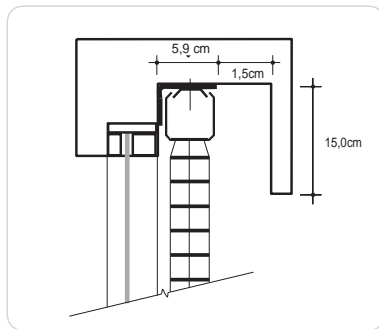

Instalação em sanca