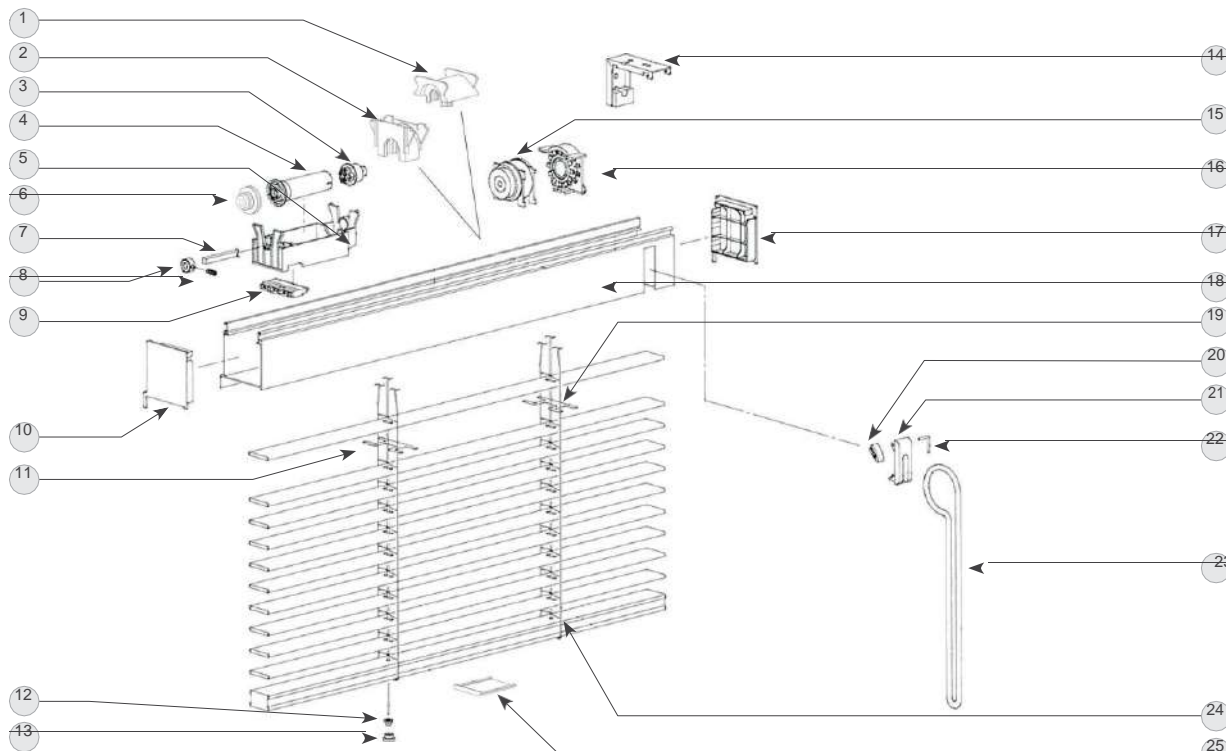

EasyControl PRO

1. Capa do Suporte Inclinador Fita (COMATAP023)
2. Capa do Suporte Inclinador Cinta (COMATAP019)
3. a. Tapa do Enrolador Direito (COMATAP020)
  b. Tapa do Enrolador Esquerdo (COMATAP021)
  c. Tapa Enrolador Central (COMATAP022)
4. a. Enrolador Gd (COMAENR001)
  b. Enrolador Pq (COMAENR002)
5. a. Suporte do Enrolador do Cordao Gd (COMASOP021)
  b. Suporte do Enrolador do Cordao Pq (COMASOP022)
6. Suporte Inclinador (COMASOP020)
7. Eixo (CORMEJE001)
8. Trava do Eixo (COMATRA002)
9. a. Encaixe do Suporte Enrolador Esquerdo (COMAENC001)
  b. Encaixe do Suporte Enrolador Direito (COMAENC002)
10. Tapa do Trilho Superior Esquerda Pro (COMATAP017)
11. a. Presilha Plástica (COMAFIJ002)
  b. Presilha Metálica (COMACLI021)
12. Ilhos Trava Cordão (COALARA001)
13. Tapa de Arremate Cinta (COMATAP001)
14. Suporte de Instalação Ec Pro (COMASOP024)
15. a. Dispositivo de Acionamento Esquerdo (COMASIS002)
  b. Dispositivo Acionamento Direito (COMASIS003)
16. Polia de Acionamento (COMAPOL001)
17. Tapa do Trilho Superior Direita Pro (COMATAP016)
18. Trilho Superior Easycontrol Pro (PEMAPER001)
19. Cordão 1,4mm Com Alma (COALCOR004)
20. Divisor Saída Cordao (COMAADA003)
21. Tapa de Acabamento saída do Cordão (COMATAP018)
22. Trava Tapa de Acabamento Epc106 (COMATRA001)
23. Cordão Contínuo 61 Cm (COMACOR019)
24. a. Fita Larga (COALCIN001)
  b. Cinta (COALESC007)
25. a. Placa de Arremate Plástica para fita (COALTAP045)
  b. Placa de arremate Metálica para fita (COALTAP012)