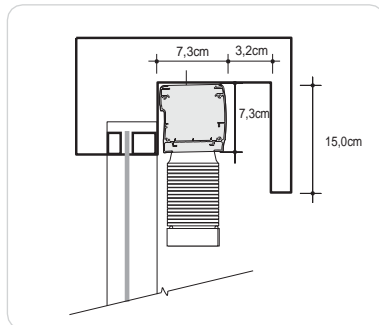

Instalação em sanca