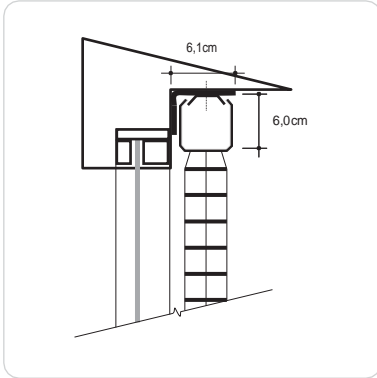

3. Meça as alturas A1 e A2, conforme o desenho acima e não desconte nada. Caso o vão seja irregular, considere a maior altura.

4. Se for solicitado o bandô deve-se somar as medidas da tabela ao lado às do quadro acima:

Acionamento Easy Control Pro

Bandô	Profundidade
Todas as coleções	3 cm

Acionamento Standard

Bandô	Profundidade
Todas as coleções	2,1 cm

Fora do Vão

1. Meça a altura (A) e a largura (L) e acrescente 10cm em cada um dos 4 lados para solicitar a sua persiana.

INSTALAÇÃO E FIXAÇÃO

Acionamento Standard - Lâminas 50mm

Instalação parede ou teto - Madeira 50mm

Instalação em sanca - Madeira 50mm

Instalação com afastador - Madeira 50mm

Acionamento EasyControl PRO - Lâminas 50mm