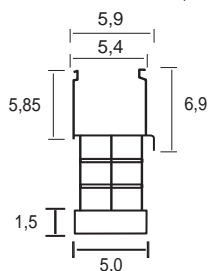

*Item 19. - Existe lado direito e esquerdo, e o lado do recolhimento é quem determina o lado do componente.

Dimensão dos Trilhos (cm)

Suportes de Instalação

Suporte Bandô Acionamento Standard

Coleções	Largura mínima (cm)	Largura máxima (cm)	Altura mínima (cm)	Altura máxima (cm)	Superfície máxima (m²)
Bamboo Wood 50 (BMB)	35* ou 46	222	40	305	2,6
Allure Wood 50 (CLL)	35* ou 46	226	40	305	2,6
Natural Wood 50 (CTP)	35* ou 46	226	40	305	2,6
Classic Wood 50 (CLS)	35* ou 46	256	40	305	3,5
Modern Wood 50 (MDN)	35* ou 46	256	40	305	3,5
Deco Wood 50 (DCO)	35* ou 46	256	40	305	3,5
Select Wood 50 (NVU)	35* ou 46	256	40	305	3,5
Tech Wood 50 (TCH)	35* ou 46	222	40	305	3,5
Eco Wood 50 (E50)	35* ou 46	228	40	305	2,6

Acionamento Standard - Lâmina 50 mm

Coleções Allure (CLL) e Natural (CTP)

Largura (cm)	Quantidade de Cintas	Distância da borda (cm)	Controles
33 - 44,9	2	11	B - D
45 - 72,5	2	15	A - B - C - D
72,6 - 115	3	15	A - B - C - D
115,1 - 157,5	4	15	A - B - C - D
157,1 - 200	5	15	A - B - C - D
200,1 - 228	6	15	A - B - C - D

DIAGRAMA DE CORDÃO INCLINADOR OU HASTE

Altura da Persiana (cm)	Comprimento do Cordão (cm)	Comprimento da Haste (cm)
Até 90,0	50	76
90,1 - 130,0	75	76
130,1 - 152,0	90	76
152,1 - 160,0	90	91
160,1 - 180,0	125	91
180,1 - 244,0	150	150
244,1 - 305,0	180	150

Dimensão dos Trilhos (cm)

Suporte de Instalação

*Afastador não disponível para este acionamento

Coleções	Largura mínima (cm)	Largura máxima (cm)	Altura mínima (cm)	Altura máxima (cm)	Superfície Máxima (m ²)
Bamboo Wood 50 (BMB)	60	222	50	305	4
Allure Wood 50 (CLL)	60	226	50	305	4
Natural Wood 50 (CTP)	60	226	50	305	4
Classic Wood 50 (CLS)	60	256	50	305	6
Deco Wood 50 (DCO)	60	256	50	305	6
Modern Wood 50 (MDN)	60	256	50	305	6
Select Wood 50 (NVU)	60	256	50	305	6
Tech Wood 50 (TCH)	60	222	50	305	3,6
Eco Wood 50 (E50)	60	228	50	305	3,6