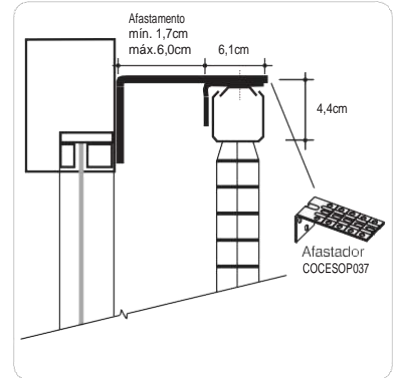

INSTALAÇÃO E FIXAÇÃO

Acionamento Standard - Lâminas 50mm

Instalação parede ou teto - Madeira 50mm

Instalação em sanca - Madeira 50mm

Instalação com afastador - Madeira 50mm

Acionamento EasyControl PRO - Lâminas 50mm