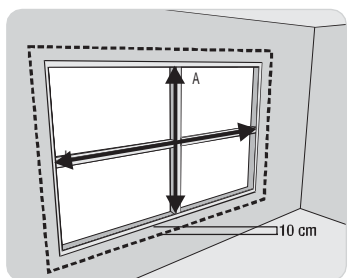

Dentro do Vão

1. Profundidade mínima do vão para embutir o trilho superior:

	sem Bandô
Standard 50mm	10,5 cm
EasyControl PRO 50mm	7,4 cm
Motorizado 50mm	10,5 cm

2. Meça as larguras L1, L2 e L3, conforme o desenho acima e desconte 0,5cm. Caso o vão seja irregular, considere a menor largura e dê o desconto.

3. Meça as alturas A1 e A2, conforme o desenho acima e não desconte nada. Caso o vão seja irregular, considere a maior altura.

4. Se for solicitado o bandô deve-se somar as medidas da tabela ao lado às do quadro acima:

Acionamento Easy Control Pro

Bandô	Profundidade
Todas as coleções	3 cm

Acionamento Standard

Bandô	Profundidade
Todas as coleções	2,1 cm

Fora do Vão

1. Meça a altura (A) e a largura (L) e acrescente 10cm em cada um dos 4 lados para solicitar a sua persiana.

INSTALAÇÃO E FIXAÇÃO

Acionamento Standard - Lâminas 50mm

Instalação parede ou teto - Madeira 50mm

Instalação em sanca - Madeira 50mm

Instalação com afastador - Madeira 50mm

Acionamento EasyControl PRO - Lâminas 50mm