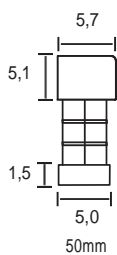

*Item 19. - Existe lado direito e esquerdo, e o lado do recolhimento é quem determina o lado do componente.

Dimensão dos Trilhos (cm)

Suportes de Instalação

Suporte Bandô Acionamento Standard

Coleções	Largura mínima (cm)	Largura máxima (cm)	Altura mínima (cm)	Altura máxima (cm)	Superfície máxima (m²)
Bamboo Wood 50 (BMB)	35* ou 46	222	40	305	2,6
Allure Wood 50 (CLL)	35* ou 46	226	40	305	2,6
Natural Wood 50 (CTP)	35* ou 46	226	40	305	2,6
Classic Wood 50 (CLS)	35* ou 46	256	40	305	3,5
Modern Wood 50 (MDN)	35* ou 46	256	40	305	3,5
Deco Wood 50 (DCO)	35* ou 46	256	40	305	3,5
Select Wood 50 (NVU)	35* ou 46	256	40	305	3,5
Tech Wood 50 (TCH)	35* ou 46	222	40	305	3,5
Eco Wood 50 (E50)	35* ou 46	228	40	305	2,6

*Nos casos de controle abaixo, a largura mínima é de 35 cm.

- INCLINADOR DIREITO / RECOLHIMENTO ESQUERDO
- INCLINADOR ESQUERDO / RECOLHIMENTO DIREITO

Características - Acionamento Standard

Coleções	Modern / Deco / Classic Select / Tech	Bamboo	Natural Allure	Eco Wood
Trilho sup. (coord.): prof. x altura	5,7x5,4cm	5,7x5,4cm	5,7x5,4cm	5,7x5,4cm
Modelo Cinta (cor)	coordenada	coordenada	coordenada	coordenada
Modelo Fita estreita	6 cores	6 cores	6 cores	6 cores
Modelo Fita larga	19 cores			
Peso aproximado persiana em kg/m²	1,96	2,4	2,6	2,75