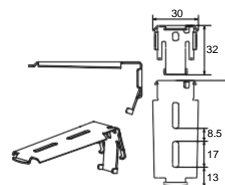

Suportes de Instalação

(COCESOP009)