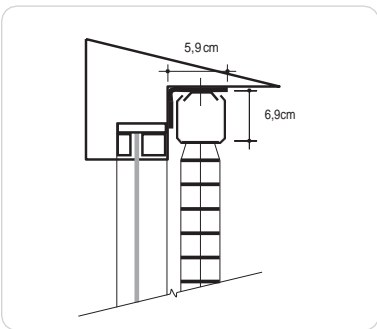

Acionamento EasyControl PRO - Lâminas 50mm

Instalação parede ou teto