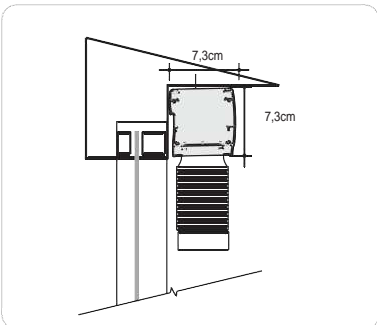

Acionamento Motorizado - Lâminas 50mm

Instalação parede ou teto