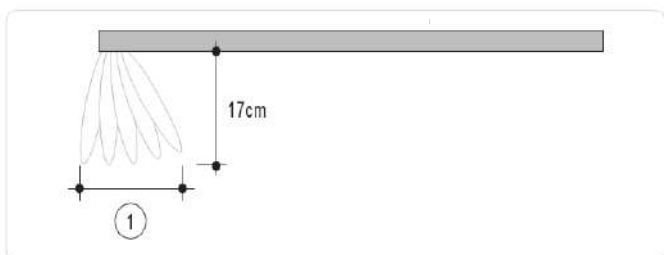

Profundidade da Cortina Recolhida

$$1 \text{ Profundidade de cortina recolhida (cm)} = \left[(\text{número de módulos} - 2) \times 2 \right] + 9$$