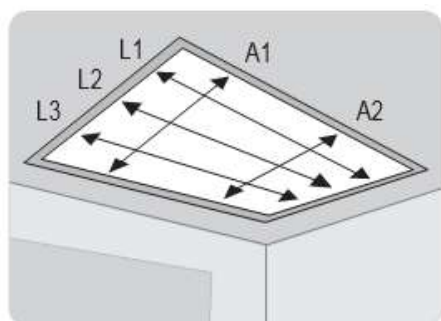

Fixação Simplicity

Instalação Dentro do vão

**Trilho superior
fixado com
suportes de
instalação**

**Trilho inferior
fixado diretamente
na superfície**

**Guias laterais fixado
diretamente na
superfície**

A instalação é feita através do suporte de instalação do trilho superior + furação das guias laterais e trilho inferior diretamente na superfície (parede, perfil de alumínio, madeira, etc).

Por isso, não é possível instalar peças em vãos sem esquadrias ou superfície de apoio.

MEDIÇÃO

Dentro do Vão

1. Profundidade mínima do vão: varia de 3 a 10cm de acordo com a quantidade de módulos
2. Meça as larguras L1, L2, L3. Considere a menor largura e desconte 0,5cm.
3. Meça as alturas A1 e A2. Considere a menor altura e desconte 0,5cm.

Devido ao volume de recolhimento, não recomendamos a instalação de Romana dentro do vão.

Fora do Vão

1. Profundidade mínima do vão: varia de 3 a 10cm de acordo com a quantidade de módulos
2. Meça a largura (L) do centro do vão e acrescente 20cm.
3. Meça a altura (A) do centro do vão e acrescente a altura da cortina recolhida + 10cm lado de baixo.

Simplicity - Dentro do Vão

1. Meça a largura em 3 pontos. Identifique a menor largura. Não aplique nenhum desconto
2. Meça a altura em 2 pontos. Identifique a menor altura e não aplique nenhum desconto