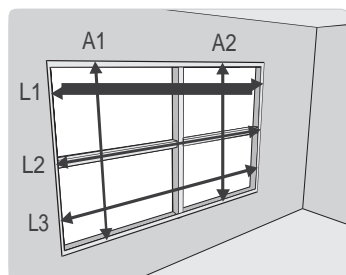

Fixação Simplicity

Instalação Dentro do vão

**Trilho superior
fixado com
suportes de
instalação**

**Trilho inferior
fixado diretamente
na superfície**

**Guias laterais fixado
diretamente na
superfície**

A instalação é feita através do suporte de instalação do trilho superior + furação das guias laterais e trilho inferior diretamente na superfície (parede, perfil de alumínio, madeira, etc).

Por isso, não é possível instalar peças em vãos sem esquadrias ou superfície de apoio.

MEDIÇÃO

Dentro do Vão

1. Profundidade mínima do vão: varia de 3 a 10cm de acordo com a quantidade de módulos
2. Meça as larguras L1, L2, L3. Considere a menor largura e desconte 0,5cm.
3. Meça as alturas A1 e A2. Considere a menor altura e desconte 0,5cm.