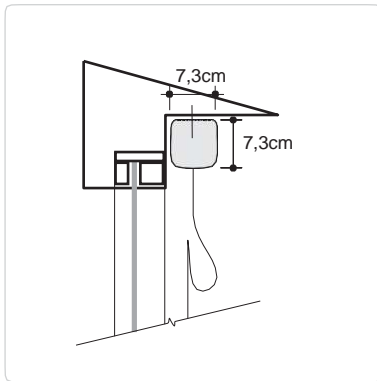

Fixação Motorizado 110V/220V

Instalação parede ou teto