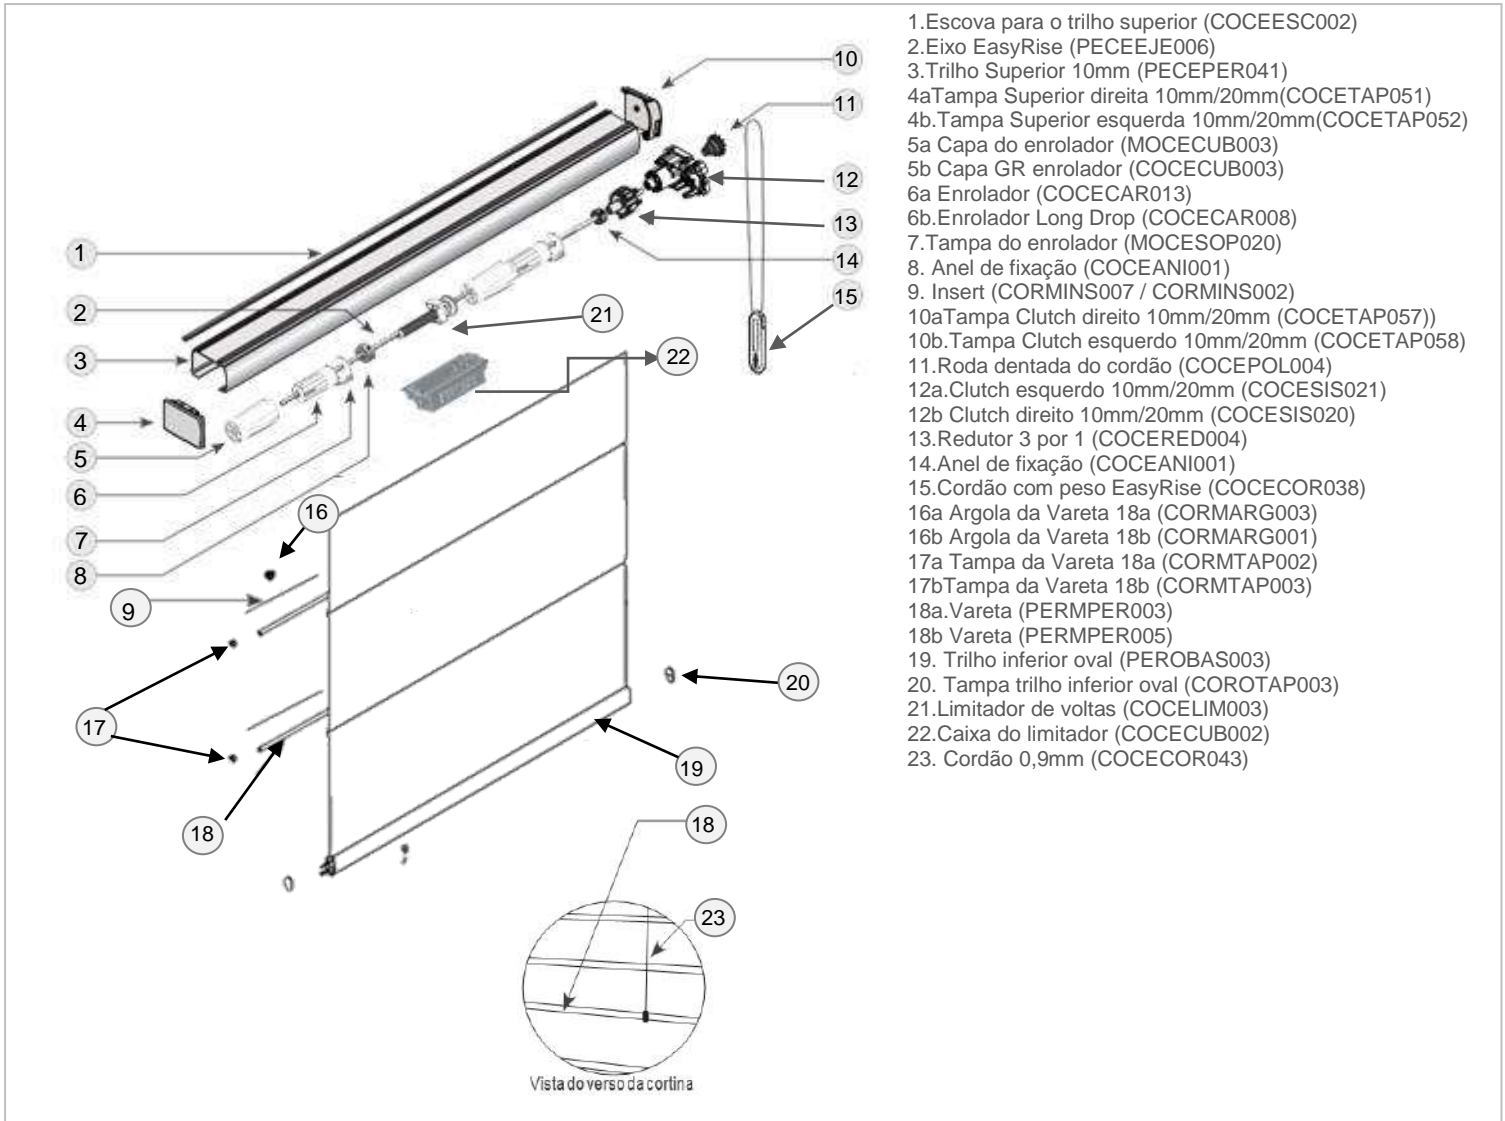

Dimensão dos trilhos (cm)

Suporte de Instalação

CORMSOP005

Trilho Inferior

Oval (PEROBAS003)

Altura Corrente EasyControl Smart

Altura Cortina	Altura Corrente	Cor
até 90cm	90cm	Coordenada
90,1cm a 150cm	120cm	Coordenada
150,1cm a 200cm	150cm	Coordenada
200,1cm a 250cm	180cm	Coordenada
maior que 250,1cm	200cm	Coordenada*

*Não existe coordenação de corrente para cor champagne.

Obs: Comprimentos de corrente opcionais: 250 cm, 300 cm e 350 cm nas cores Branco, Cinza e Preto

EasyRise PRO

1. Escova para o trilho superior (COCEESC002)
2. Eixo EasyRise (PECEEJE006)
3. Trilho Superior 10mm (PECEPER041)
- 4a Tampa Superior direita 10mm/20mm(COCETAP051)
- 4b. Tampa Superior esquerda 10mm/20mm(COCETAP052)
- 5a Capa do enrolador (MOCECUB003)
- 5b Capa GR enrolador (COCECUB003)
- 6a Enrolador (COCECAR013)
- 6b. Enrolador Long Drop (COCECAR008)
7. Tampa do enrolador (MOCESOP020)
8. Anel de fixação (COCEANI001)
9. Insert (CORMINS007 / CORMINS002)
- 10a Tampa Clutch direito 10mm/20mm (COCETAP057))
- 10b. Tampa Clutch esquerdo 10mm/20mm (COCETAP058)
11. Roda dentada do cordão (COCEPOL004)
- 12a. Clutch esquerdo 10mm/20mm (COCESIS021)
- 12b Clutch direito 10mm/20mm (COCESIS020)
13. Redutor 3 por 1 (COCERED004)
14. Anel de fixação (COCEANI001)
15. Cordão com peso EasyRise (COCECOR038)
- 16a Argola da Vareta 18a (CORMARG003)
- 16b Argola da Vareta 18b (CORMARG001)
- 17a Tampa da Vareta 18a (CORMTAP002)
- 17b Tampa da Vareta 18b (CORMTAP003)
- 18a. Vareta (PERMPER003)
- 18b Vareta (PERMPER005)
19. Trilho inferior oval (PEROBAS003)
20. Tampa trilho inferior oval (COROTAP003)
21. Limitador de voltas (COCELIM003)
22. Caixa do limitador (COCECUB002)
23. Cordão 0,9mm (COCECOR043)