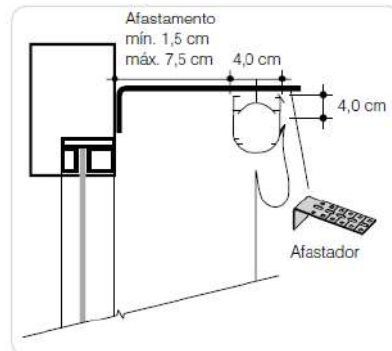

COSIESC001

Fixação Standard

Instalação parede ou teto

Instalação com afastamento

Importante: Não é recomendada a instalação da Romana em sancas ou cortineiros porque este produto apresenta grande volume quando recolhido.

Fixação EasyControl Smart

Instalação parede ou teto

Instalação com afastamento

Importante: Não é recomendada a instalação da Romana em sancas ou cortineiros porque este produto apresenta grande volume quando recolhido.