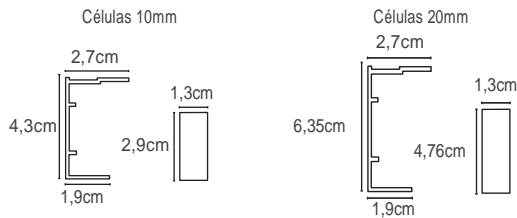

Dimensão dos trilhos (cm)

Suporte de instalação

Suporte de instalação Motorizado 110v/220v (COCESOP009)

Trilho Inferior

Trilho inferior Oval (PEROBAS003)

Simplicity

Dimensão dos Trilhos (cm)

Suporte de instalação

OPÇÕES DE RECOLHIMENTO

Superior

Inferior*

Ângulo de Angulação

Atenção :

No recolhimento inferior, o tecido tende a descer pelo peso, não alcançando a medida final da peça. A recomendação é sempre utilizar o recolhimento na parte superior

Peças Lado-a-Lado

O alinhamento das varetas para peças lado-a-lado é: de até 5mm para peças com mesma largura e até 10mm para peças com larguras diferentes. Lembrando que peças lado-a-lado devem ser:

- Mesma coleção e cor, do mesmo pedido
- Mesma altura, solicitadas como lado-a-lado
- mesmo acionamento