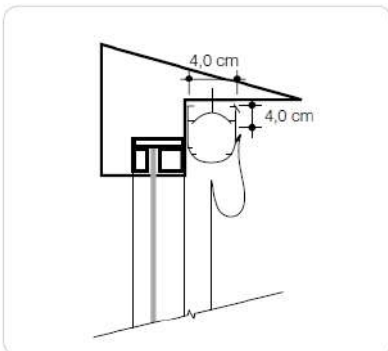

Fixação EasyControl Smart

Instalação parede ou teto

Instalação com afastamento

Importante: Não é recomendada a instalação da Romana em sancas ou cortineiros porque este produto apresenta grande volume quando recolhido.