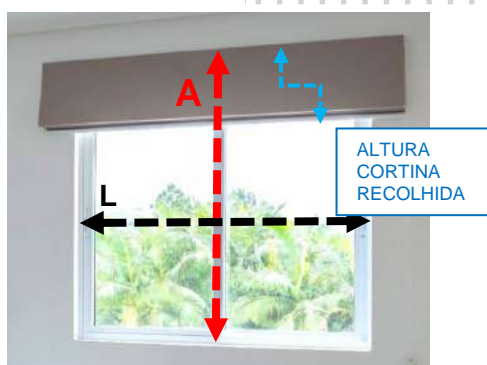

Fora do Vão

1. Profundidade mínima do vão: varia de 3 a 10cm de acordo com a quantidade de módulos
2. Meça a largura (L) do centro do vão e acrescente 20cm.
3. Meça a altura (A) do centro do vão e acrescente a altura da cortina recolhida + 10cm lado de baixo.

$$\text{Altura da Cortina Recolhida} = \frac{\text{Altura da cortina}}{\text{número de módulos}} + 4\text{cm}$$

Peças lado-a-lado: recomendamos afastar 3 mm entre uma cortina e outra para evitar que os tecidos se toquem durante o manuseio das peças.