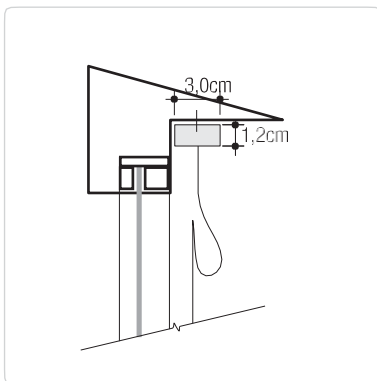

COSIESC001

Fixação Standard

Instalação parede ou teto

Instalação com afastamento

Importante: Não é recomendada a instalação da Romana em sancas ou cortineiros porque este produto apresenta grande volume quando recolhido.