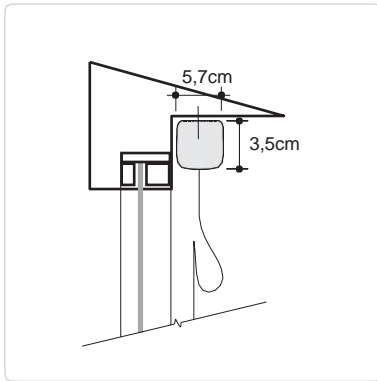

Fixação EasyRisePRO

Instalação parede ou teto