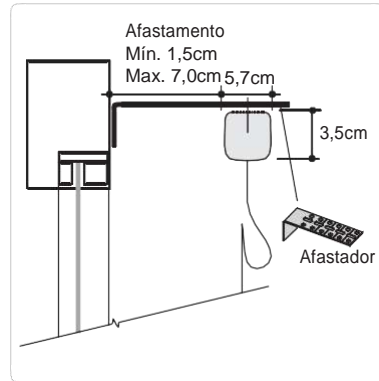

Fixação EasyControl Smart

Instalação parede ou teto

Instalação com afastamento

Importante: Não é recomendada a instalação da Romana em sancas ou cortineiros porque este produto apresenta grande volume quando recolhido.

Fixação EasyRisePRO

Instalação parede ou teto

Instalação com afastamento

Importante: Não é recomendada a instalação da Romana em sancas ou cortineiros porque este produto apresenta grande volume quando recolhido.