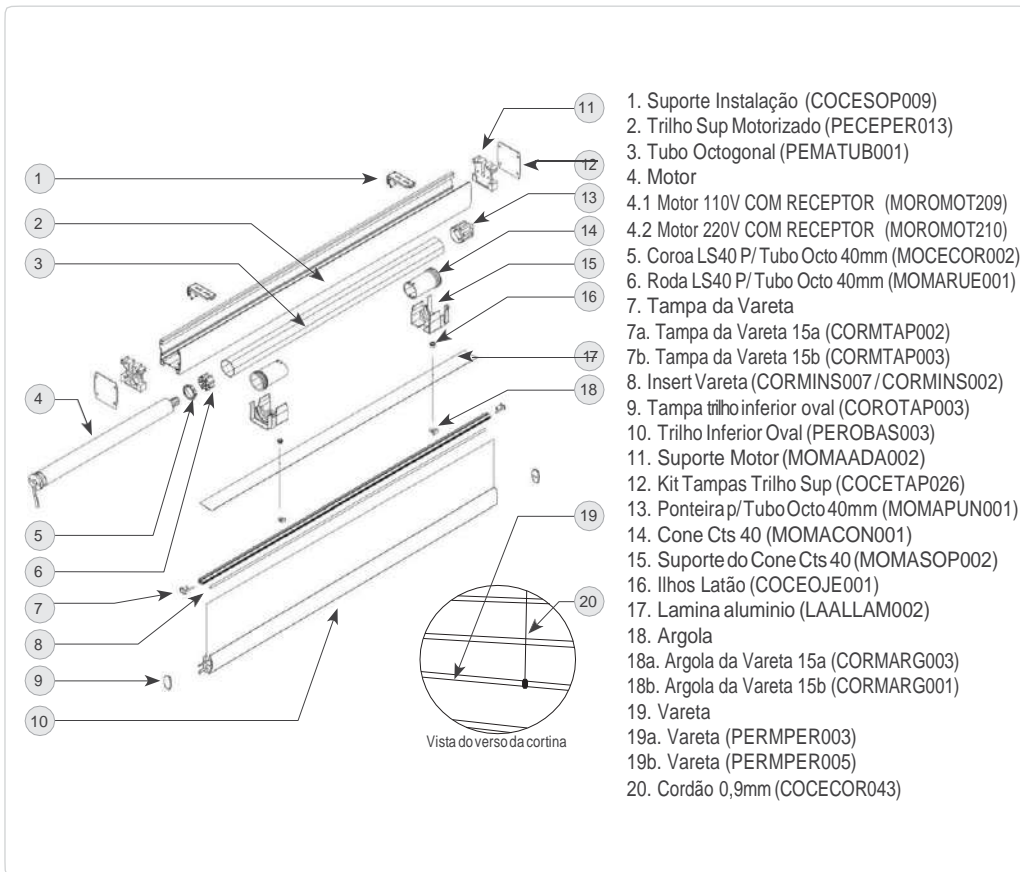

Motorizado Somfy 110V/ 220V - Com Receptor

Dimensão dos trilhos (cm)

Suporte de instalação

Suporte de instalação Motorizado 110v/220v (COCESOP009)

Trilho Inferior

Trilho inferior Oval (PEROBAS003)