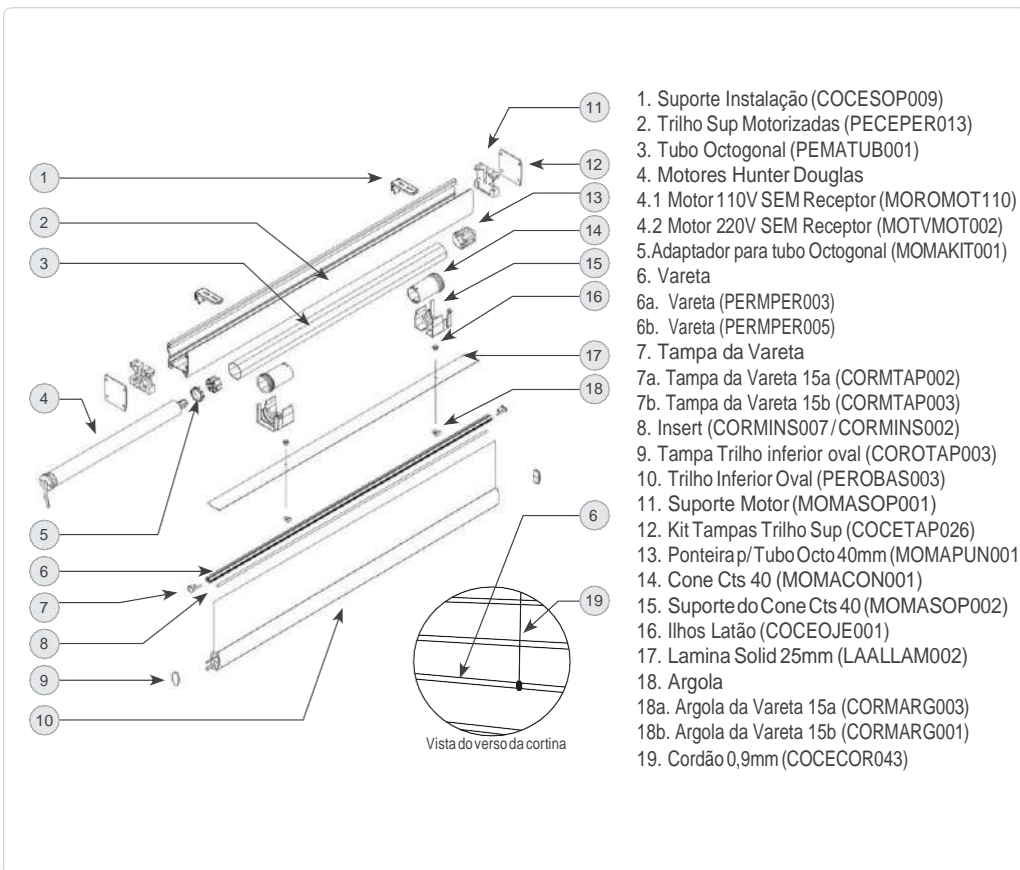

*Não existe coordenação de corrente para cor champagne.

Obs: Comprimentos de corrente opcionais: 250 cm, 300 cm e 350 cm nas cores Branco, Cinza e Preto

EasyRise PRO

1. Escova para o trilho superior (COCEESC002)
2. Eixo EasyRise (PECEEJE006)
3. Trilho Superior 10mm (PECEPER041)
- 4a Tampa Superior direita 10mm/20mm(COCETAP051)
- 4b. Tampa Superior esquerda 10mm/20mm(COCETAP052)
- 5a Capa do enrolador (MOCECUB003)
- 5b Capa GR enrolador (COCECUB003)
- 6a Enrolador (COCECAR013)
- 6b. Enrolador Long Drop (COCECAR008)
7. Tampa do enrolador (MOCESOP020)
8. Anel de fixação (COCEANI001)
9. Insert (CORMINS007 / CORMINS002)
- 10a Tampa Clutch direito 10mm/20mm (COCETAP057))
- 10b. Tampa Clutch esquerdo 10mm/20mm (COCETAP058)
11. Roda dentada do cordão (COCEPOL004)
- 12a. Clutch esquerdo 10mm/20mm (COCESIS021)
- 12b Clutch direito 10mm/20mm (COCESIS020)
13. Redutor 3 por 1 (COCERED004)
14. Anel de fixação (COCEANI001)
15. Cordão com peso EasyRise (COCECOR038)
- 16a Argola da Vareta 18a (CORMARG003)
- 16b Argola da Vareta 18b (CORMARG001)
- 17a Tampa da Vareta 18a (CORMTAP002)
- 17b Tampa da Vareta 18b (CORMTAP003)
- 18a. Vareta (PERMPER003)
- 18b Vareta (PERMPER005)
19. Trilho inferior oval (PEROBAS003)
20. Tampa trilho inferior oval (COROTAP003)
21. Limitador de voltas (COCELIM003)
22. Caixa do limitador (COCECUB002)
23. Cordão 0,9mm (COCECOR043)

Motorizado Somfy 110V/ 220V - Com Receptor

Dimensão dos trilhos (cm)

Suporte de instalação

Suporte de instalação Motorizado 110v/220v (COCESOP009)

Trilho Inferior

Trilho inferior Oval (PEROBAS003)

Motorizado HunterDouglas 110V/ 220V - Sem Receptor

Dimensão dos trilhos (cm)

Suporte de instalação

Suporte de instalação Motorizado 110v/220v (COCESOP009)

Trilho Inferior

Trilho inferior Oval (PEROBAS003)

Motorizado Powerview 110V/ 220V

Dimensão dos trilhos (cm)