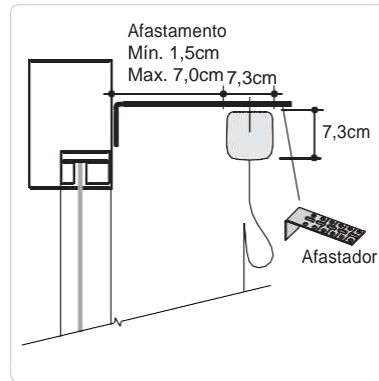

Fixação EasyControl Smart

Instalação parede ou teto

Instalação com afastamento

Importante: Não é recomendada a instalação da Romana em sancas ou cortineiros porque este produto apresenta grande volume quando recolhido.

Fixação EasyRisePRO

Instalação parede ou teto

Instalação com afastamento

Importante: Não é recomendada a instalação da Romana em sancas ou cortineiros porque este produto apresenta grande volume quando recolhido.

Fixação Motorizado 110V/220V

Instalação parede ou teto

Instalação com afastamento

Importante: Não é recomendada a instalação da Romana em sancas ou cortineiros porque este produto apresenta grande volume quando recolhido.

Fixação Simplicity

Instalação Dentro do vão

**Trilho superior
fixado com
suportes de
instalação**

**Trilho inferior
fixado diretamente
na superfície**

**Guias laterais fixado
diretamente na
superfície**

A instalação é feita através do suporte de instalação do trilho superior + furação das guias laterais e trilho inferior diretamente na superfície (parede, perfil de alumínio, madeira, etc).