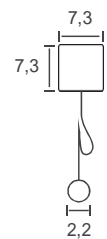

Dimensão dos trilhos (cm)

Suporte de instalação

Suporte de instalação Motorizado 110v/220v (COCESOP009)

Trilho Inferior