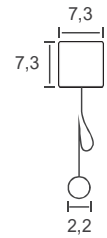

Dimensão dos trilhos (cm)

Suporte de instalação

Suporte de instalação Motorizado 110v/220v (COCESOP009)

Trilho Inferior