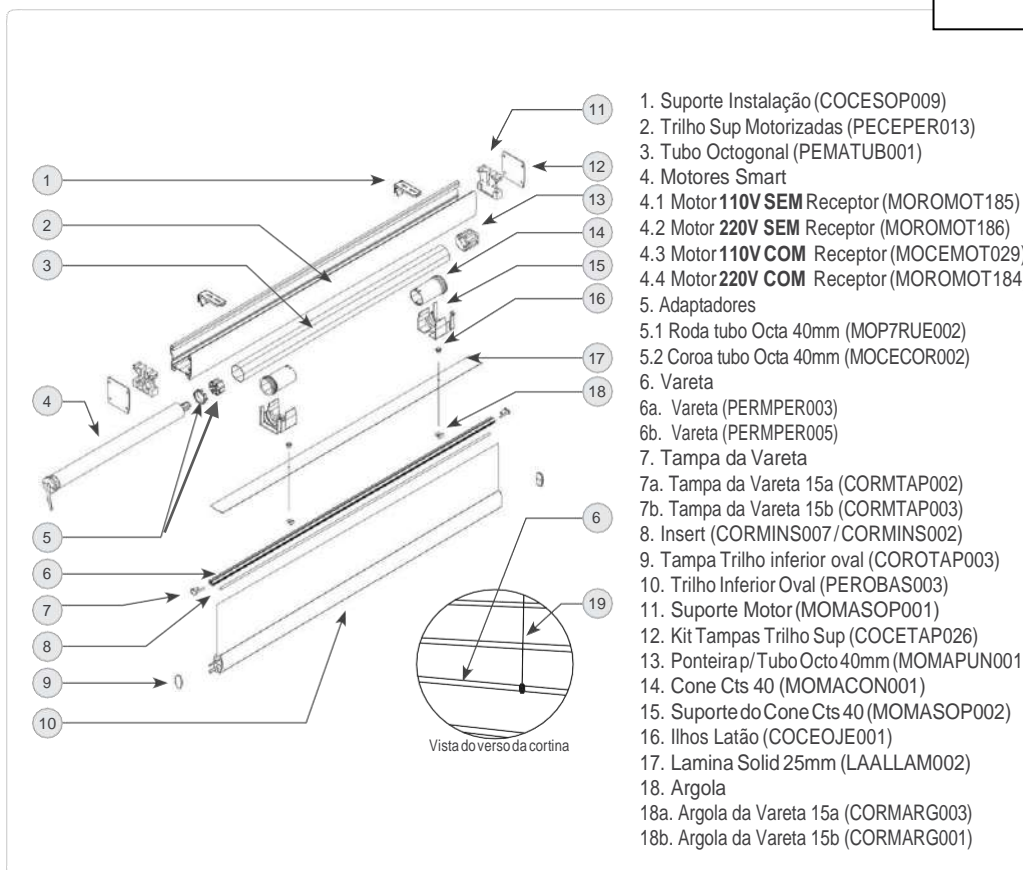

Dimensão dos trilhos (cm)

Suporte de instalação

Suporte de instalação Motorizado 110v/220v (COCESOP009)

Trilho Inferior

Trilho inferior Oval (PEROBAS003)

Motorizado Powerview 110V/ 220V

Dimensão dos trilhos (cm)

Suporte de instalação

Suporte de instalação Motorizado 110v/220v (COCESOP009)

Trilho Inferior

Trilho inferior Oval (PEROBAS003)

Motorizado Smart 110V/ 220V – Com Receptor e Sem Receptor

Futuro lançamento
Previsão junho/2021

Dimensão dos trilhos (cm)

Suporte de instalação

Suporte de instalação Motorizado 110v/220v (COCESOP009)

Trilho Inferior

Trilho inferior Oval (PEROBAS003)

Simplicity

Dimensão dos Trilhos (cm)

Suporte de instalação