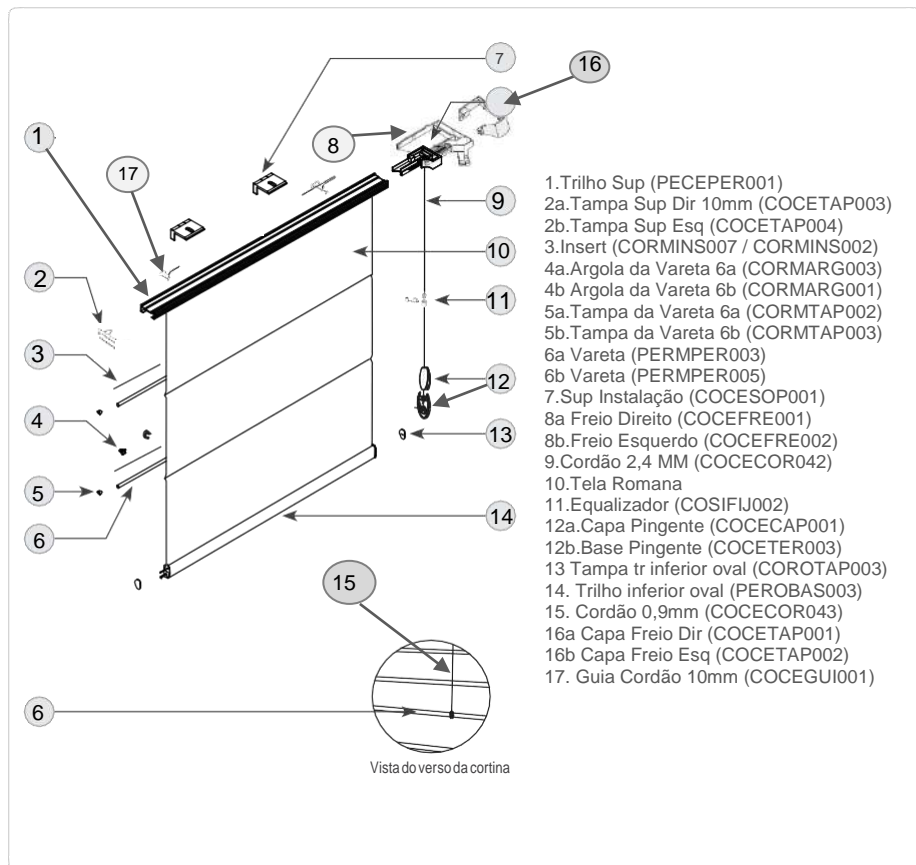

ACIONAMENTOS

Standard

Dimensão dos trilhos (cm)

Suporte de instalação