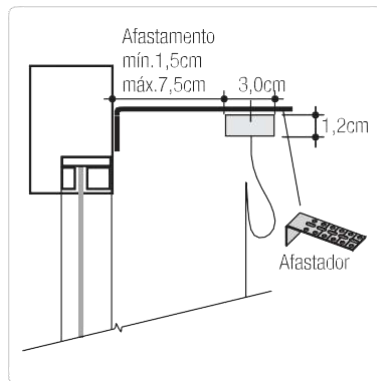

Instalação com afastamento

Importante: Não é recomendada a instalação da Romana em sancas ou cortineiros porque este produto apresenta grande volume quando recolhido.