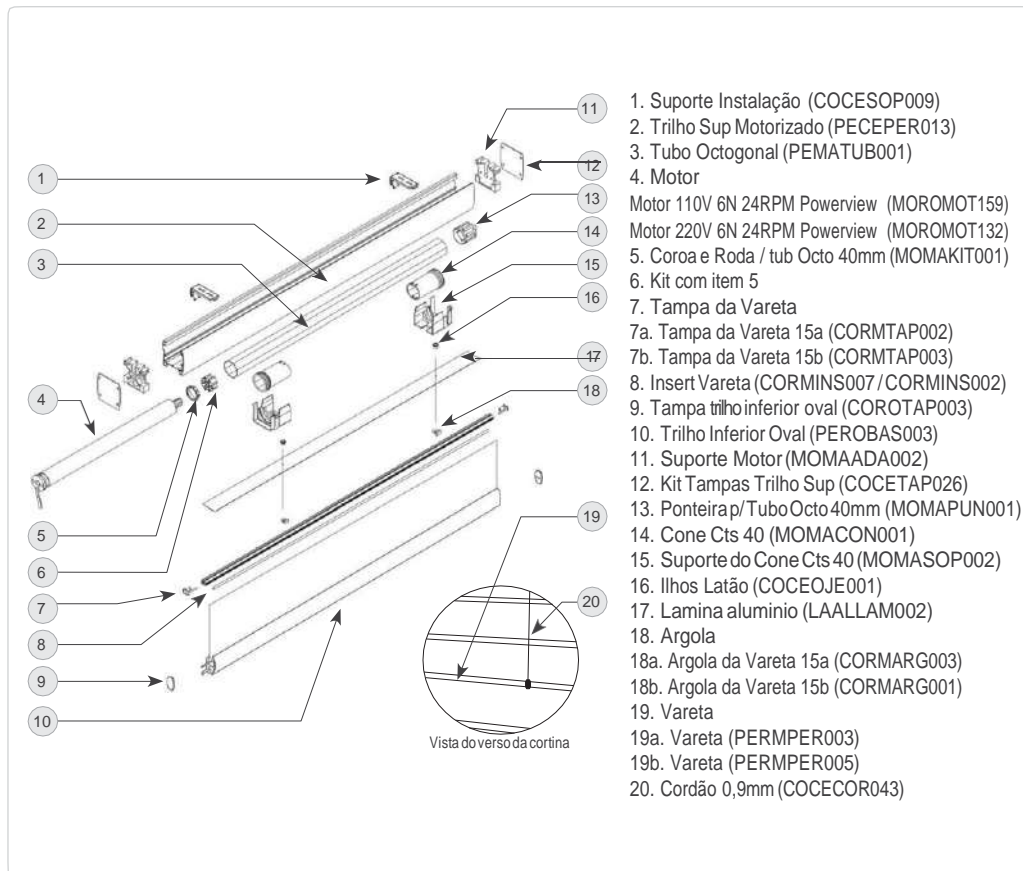

Motorizado Somfy 110V/ 220V - Com Receptor

Dimensão dos trilhos (cm)

Suporte de instalação

Suporte de instalação Motorizado 110v/220v (COCESOP009)

Trilho Inferior

Trilho inferior Oval (PEROBAS003)

Motorizado HunterDouglas 110V/ 220V - Sem Receptor

Dimensão dos trilhos (cm)

Suporte de instalação

Suporte de instalação Motorizado 110v/220v (COCESOP009)

Trilho Inferior

Trilho inferior Oval (PEROBAS003)

Motorizado Powerview 110V/ 220V

Dimensão dos trilhos (cm)

Suporte de instalação

Suporte de instalação Motorizado 110v/220v (COCESOP009)

Trilho Inferior

Trilho inferior Oval (PEROBAS003)

Motorizado Smart 110V/ 220V – Com Receptor e Sem Receptor

Futuro lançamento
Previsão junho/2021